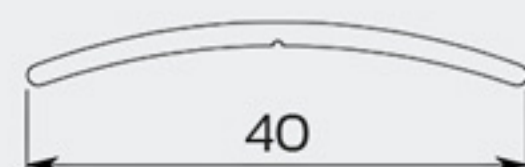

## Jeden dekor, jeden celek.

Přechodové lišty.

STŘÍBRO, CHAMPAGNE

Profil	Kód	Cena / ks
přechod 30mm d270 cm	PP30SCHD27	393 CZK
přechod 30mm d90 cm	PP30SCHD09	144 CZK
přechod 40mm d270 cm	PP40SCHD27	504 CZK
přechod 40mm d90 cm	PP40SCHD09	186 CZK
přechod 60mm d90 cm	PP60SCHD09	299 CZK
přechod 80mm d90 cm	PP80SCHD09	390 CZK
přechod 100mm d90 cm	PP100SCHD09	447 CZK
schod 25x20mm d270 cm	PP2520SCHD27	468 CZK
ukončení 25x9mm d270 cm	PP2509SCHD27	415 CZK

- Schodová hrana 20 x 25 mm

- Ukončovací profil 20 x 9 mm

- Technické řezy přechodových profilů 30 - 100 mm