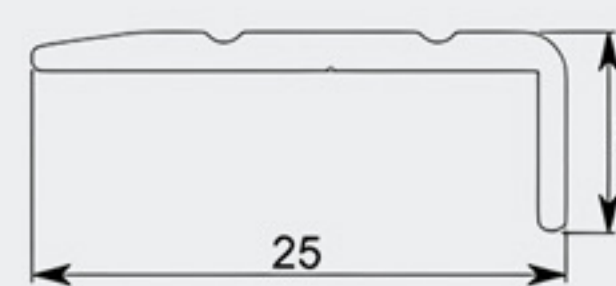

- Ukončovací profil 20 x 9 mm