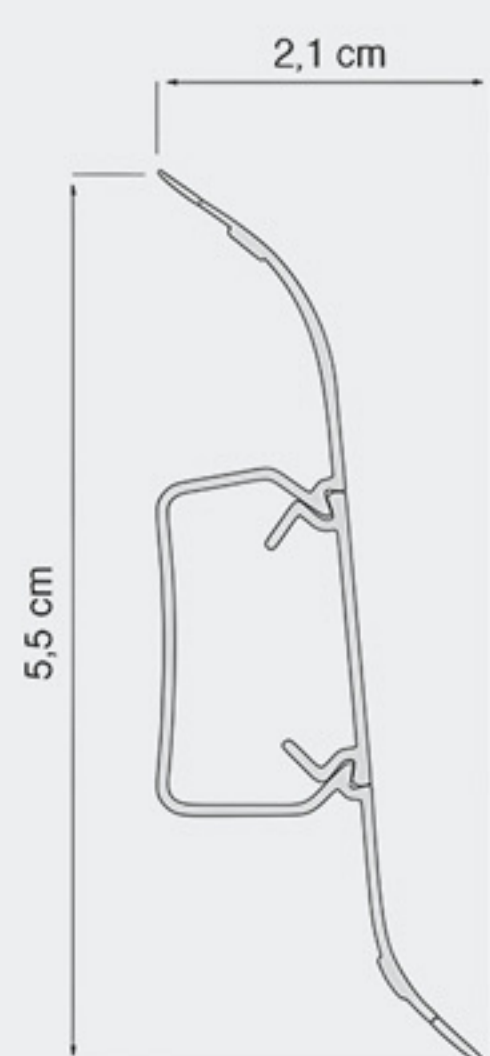

## PEDROSS – soklové lišty k podlahám BECCO

Dekor	Kód	Rozměr v mm	bm / bal.	Povrch	Cena / bm
DUB PŘÍRODNÍ	08301	2500 x 40 x 16	25	olej	99,20 CZK
-	08305	2500 x 50 x 18	25	olej	109,20 CZK
DUB BĚLENÝ / INVISIBLE	08302	2500 x 40 x 16	25	olej	99,20 CZK
-	08306	2500 x 50 x 18	25	olej	109,20 CZK

# Čisté linie. Chytré řešení.

Plastové soklové lišty.

Lišta	Kód	Rozměr v mm	ks / bal.	MOC za bm
SMART FLEX	-	2500 x 21 x 55	36	44,80 CZK
- doplňky k lištám	-	-	25	24,00 CZK
IZZI	-	2500 x 21 x 55	36	48,40 CZK
- doplňky k lištám	-	-	25	24,00 CZK
ESQUERO DUO	-	2500 x 21,9 x 55,5	30	54,00 CZK
- doplňky k lištám	-	-	25	30,00 CZK
ESPUMO	ESP101	2500 x 18 x 65	10	91,00 CZK
-	ESP201	2500 x 18 x 80	10	95,00 CZK
-	ESP202,203,205	2500 x 18 x 80	10	128,00 CZK
-	ESP301	2500 x 18 x 80	10	108,00 CZK
-	ESP401	2500 x 18 x 100	10	117,00 CZK

- Profil lišty SMART FLEX – technický řez

- Profil lišty IZZI – technický řez