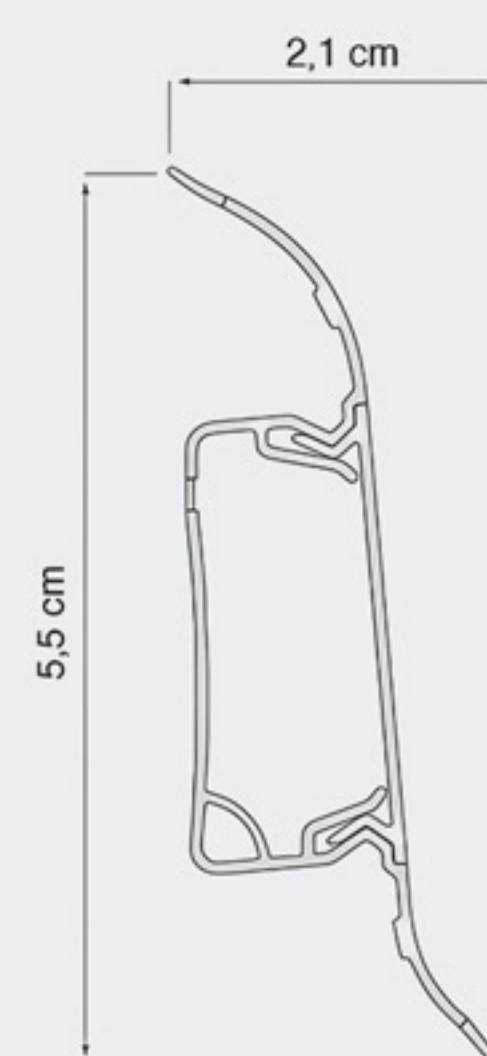

## PEDROSS – soklové lišty k podlahám BECCO

Dekor	Kód	Rozměr v mm	bm / bal.	Povrch	Cena / bm
DUB PŘÍRODNÍ	08301	2500 x 40 x 16	25	olej	99,20 CZK
-	08305	2500 x 50 x 18	25	olej	109,20 CZK
DUB BĚLENÝ / INVISIBLE	08302	2500 x 40 x 16	25	olej	99,20 CZK
-	08306	2500 x 50 x 18	25	olej	109,20 CZK

# Čisté linie. Chytré řešení.

Plastové soklové lišty.

Lišta	Kód	Rozměr v mm	ks / bal.	MOC za bm
SMART FLEX	-	2500 x 21 x 55	36	44,80 CZK
- doplňky k lištám	-	-	25	24,00 CZK
IZZI	-	2500 x 21 x 55	36	48,40 CZK
- doplňky k lištám	-	-	25	24,00 CZK
ESQUERO DUO	-	2500 x 21,9 x 55,5	30	54,00 CZK
- doplňky k lištám	-	-	25	30,00 CZK
ESPUMO	ESP101	2500 x 18 x 65	10	91,00 CZK
-	ESP201	2500 x 18 x 80	10	95,00 CZK
-	ESP202,203,205	2500 x 18 x 80	10	128,00 CZK
-	ESP301	2500 x 18 x 80	10	108,00 CZK
-	ESP401	2500 x 18 x 100	10	117,00 CZK

- Profil lišty SMART FLEX – technický řez

- Profil lišty IZZI – technický řez