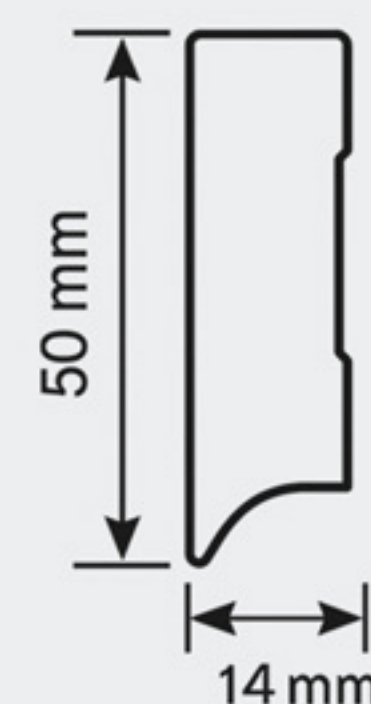

Jeden dekor, jeden celek.

Soklové lišty.

Dekor	Kód	Rozměr v mm	bm / bal.	Nášlap	Cena / bm
DUB COUNTRY	RS508009	2400 x 50 x 14	24	0,15	119 CZK
DUB MEDOVÝ	RS508108	2400 x 50 x 14	24	0,15	119 CZK
DUB SELSKÝ	RS5069541	2400 x 50 x 14	24	0,15	119 CZK
DUB BĚLENÝ	RS50C9012	2400 x 50 x 14	24	0,15	119 CZK
DUB SIBIŘSKÝ	RS50C9362	2400 x 50 x 14	24	0,15	119 CZK
DUB LABSKÝ	RS509475	2400 x 50 x 14	24	0,15	119 CZK
DUB SKANDINÁVSKÝ	RS509480	2400 x 50 x 14	24	0,15	119 CZK
DUB KAMENCOVÝ	RS50T9719	2400 x 50 x 14	24	0,15	119 CZK
DUB ALPSKÝ	RS50810165	2400 x 50 x 14	24	0,15	119 CZK
DUB PÁLENÝ	RS50810167	2400 x 50 x 14	24	0,15	119 CZK
DUB ŠUMAVSKÝ	RS50687519	2400 x 50 x 14	24	0,15	119 CZK
HIKORA	RS50893926	2400 x 50 x 14	24	0,15	119 CZK
DUB VÍDEŇSKÝ	RS509217192	2400 x 50 x 14	24	0,15	119 CZK
DUB BESKYDSKÝ	RS5051081E02	2400 x 50 x 14	24	0,15	119 CZK
DUB LUŽICKÝ	RS5051144E19	2400 x 50 x 14	24	0,15	119 CZK
DUB VÁPENCOVÝ	RS5051125E01	2400 x 50 x 14	24	0,15	119 CZK
BETON SVĚTLÝ	RS5038235	2400 x 50 x 14	24	0,15	119 CZK
BETON TMAVÝ	RS50382310	2400 x 50 x 14	24	0,15	119 CZK

- Profil lišty RIGID RS 50 - technický řez