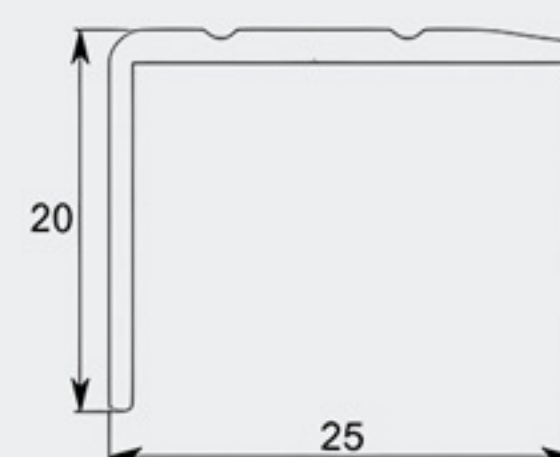

Jeden dekor, jeden celek.

Přechodové lišty.

STŘÍBRO, CHAMPAGNE

Profil	Kód	Cena / ks
přechod 30mm d270 cm	PP30SCHD27	393 CZK
přechod 30mm d90 cm	PP30SCHD09	144 CZK
přechod 40mm d270 cm	PP40SCHD27	504 CZK
přechod 40mm d90 cm	PP40SCHD09	186 CZK
přechod 60mm d90 cm	PP60SCHD09	299 CZK
přechod 80mm d90 cm	PP80SCHD09	390 CZK
přechod 100mm d90 cm	PP100SCHD09	447 CZK
schod 25x20mm d270 cm	PP2520SCHD27	468 CZK
ukončení 25x9mm d270 cm	PP2509SCHD27	415 CZK

- Schodová hrana 20 x 25 mm